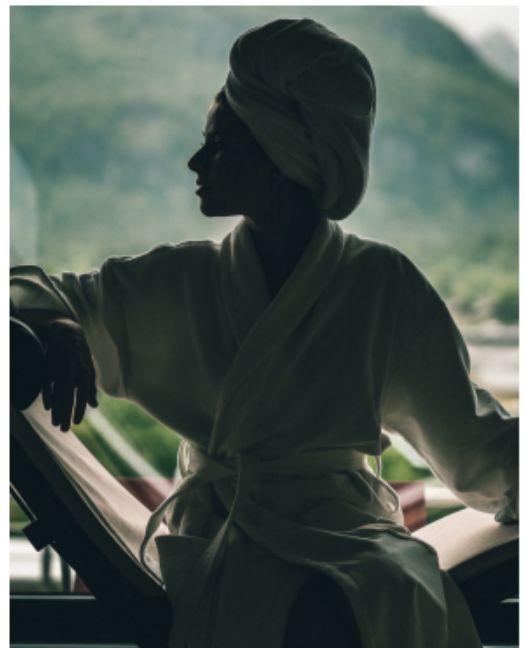

# Verena Hartl

Grösse: 171cm  
Gewicht: 51kg